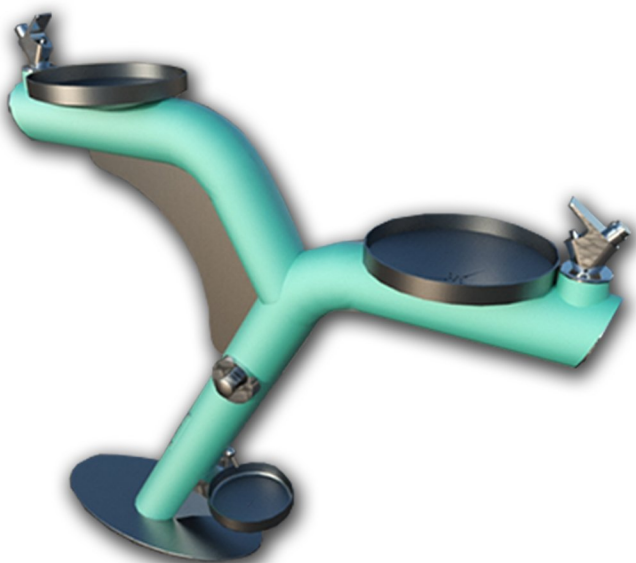

POSEIDON

Fuente triple

Áreas de aplicación

Playas, parques y ciudad

Dimensiones

900 x 1045 / 730 / 155

Calidad

AISI 316L

Acabado

Lacado a color

Descripción

Bebedero canino

Fabricada en calidad AISI 316 resistente al ambiente marino.

Lacado a color

Preinstalación de fontanería