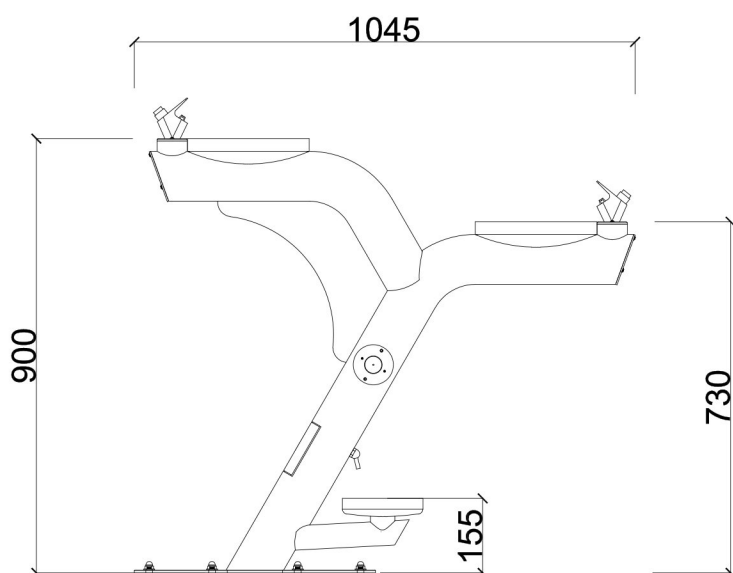

POSEIDON

Fuente triple

Áreas de aplicación

Playas, parques y ciudad

Dimensiones

900 x 1045 / 730 / 155

Calidad

AISI 316L

Acabado

Lacado a color

Descripción

Bebedero canino

Fabricada en calidad AISI 316 resistente al ambiente marino.

Lacado a color

Preinstalación de fontanería