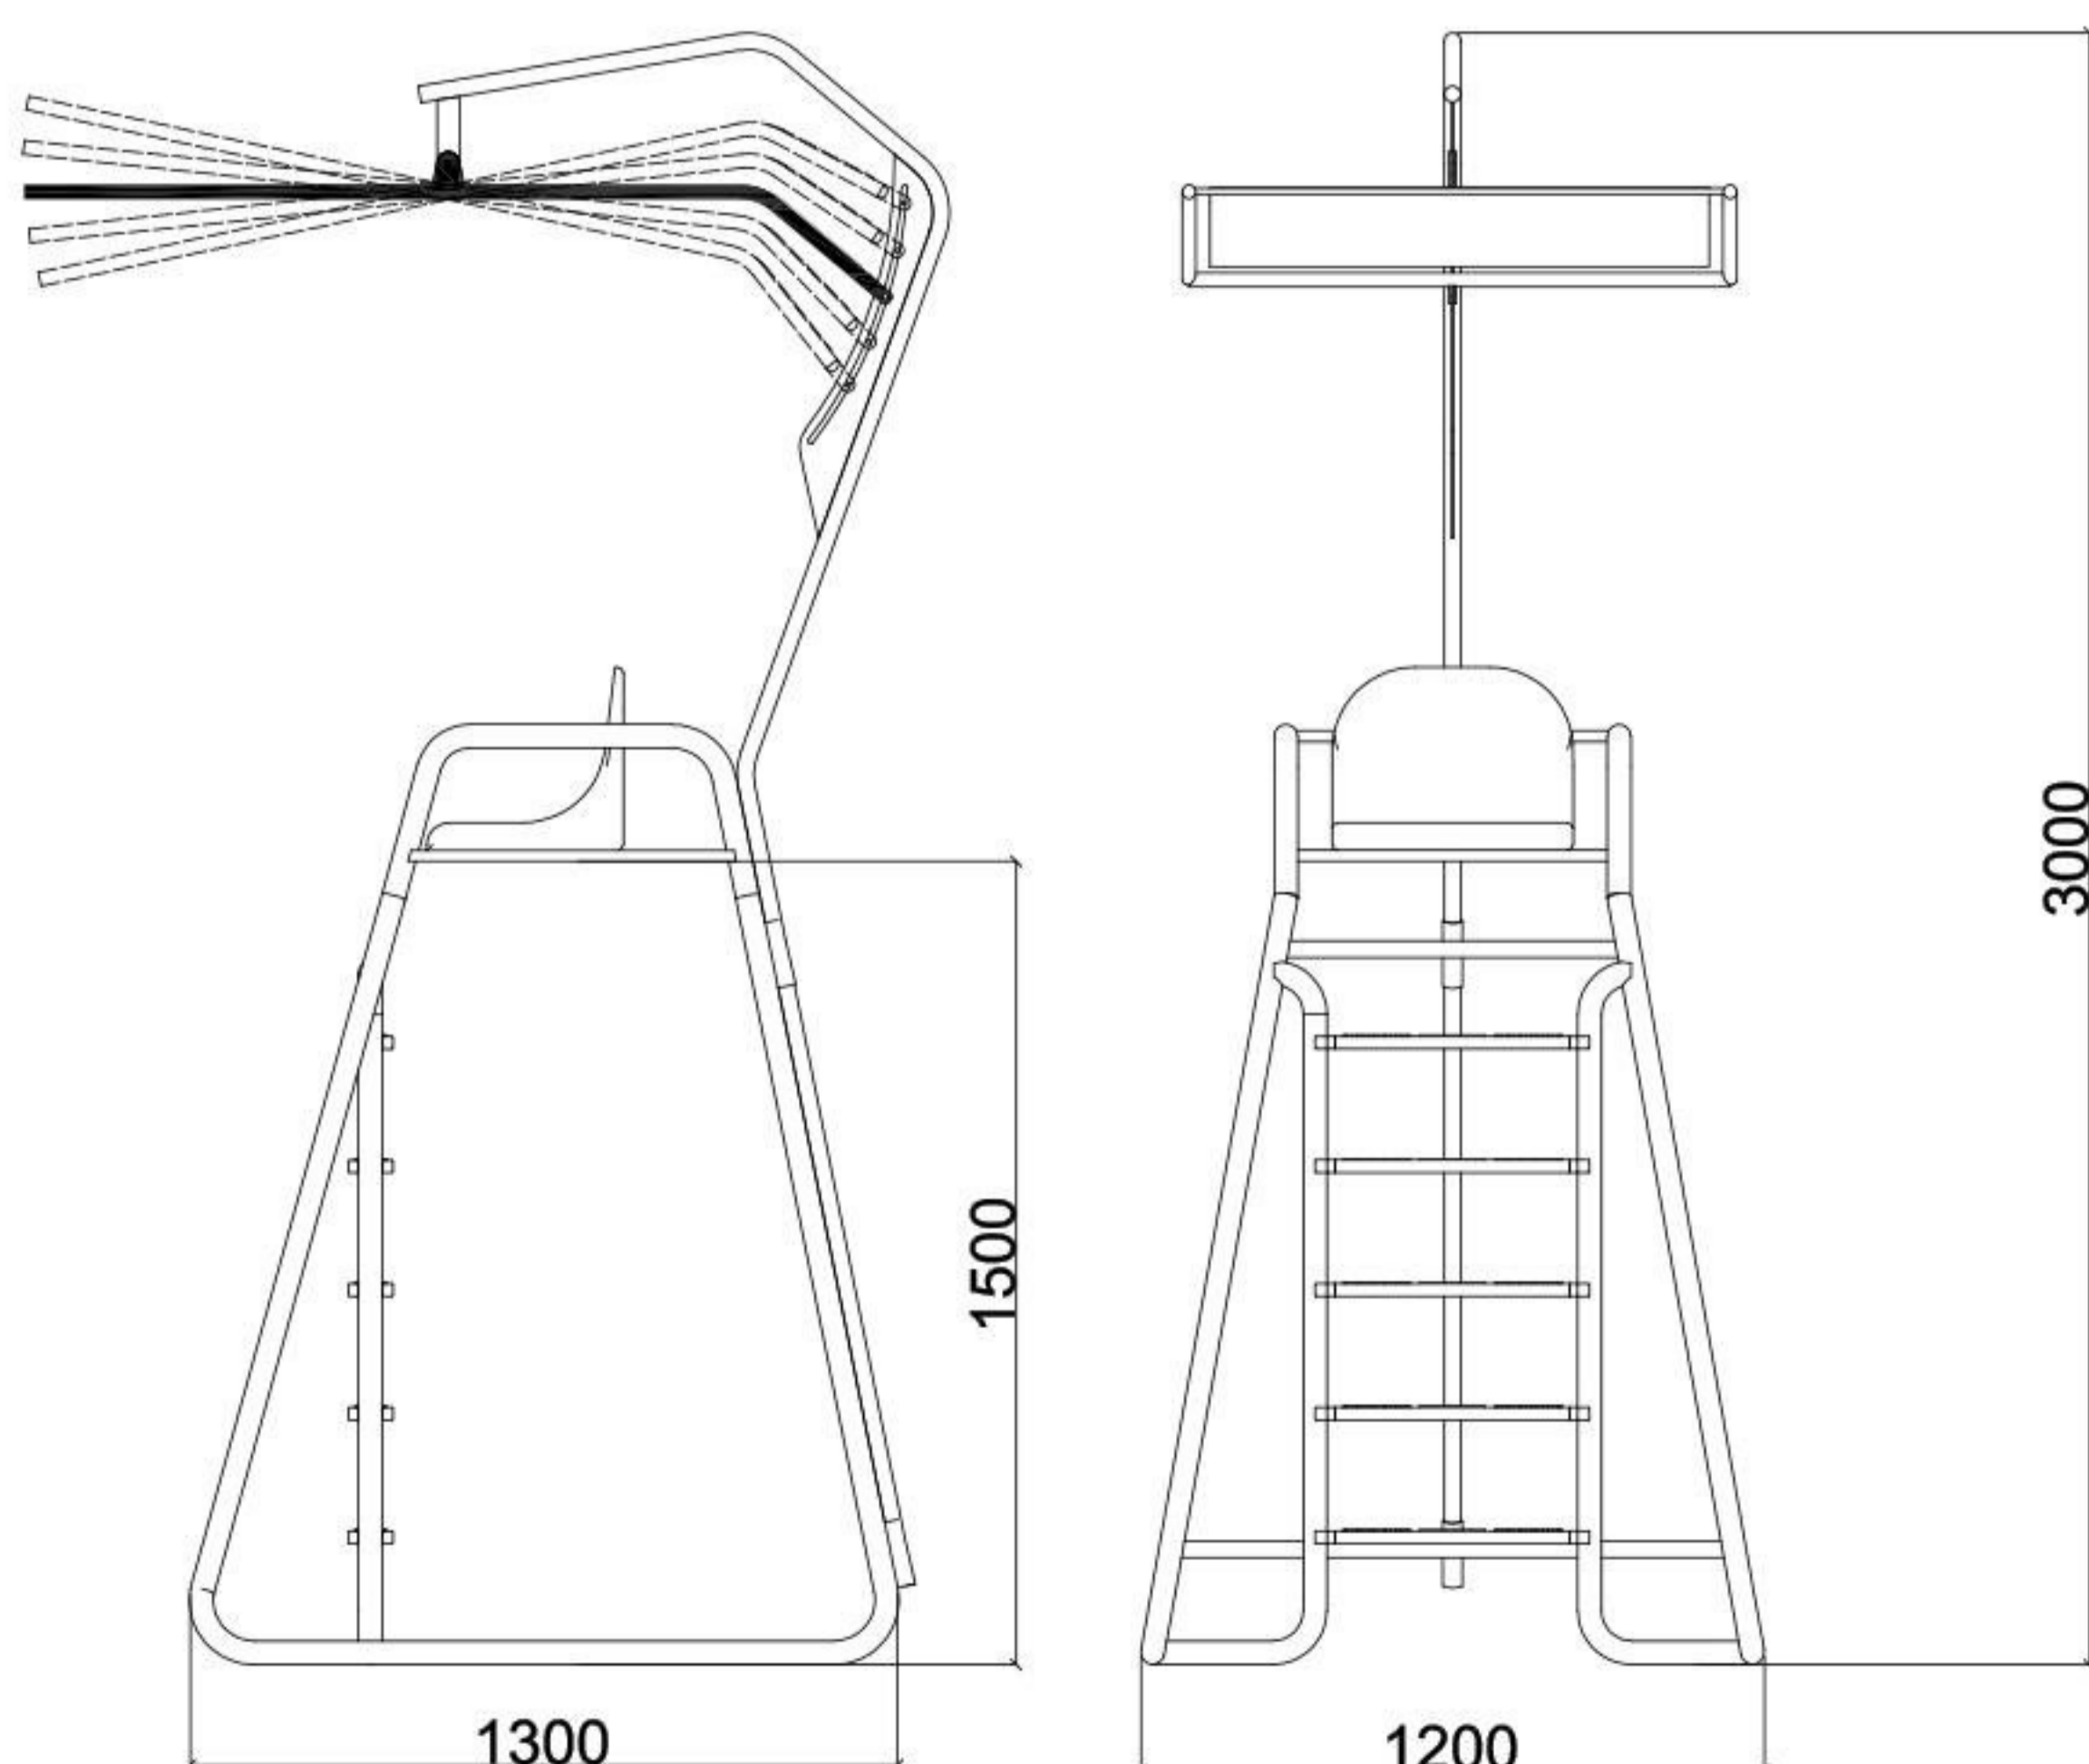

Ficha Técnica

SILLA VIGILANCIA

Mod. AVIZOR

Silla para socorristas

Áreas de aplicación

Playas, piscinas comunidad y hoteles

Dimensiones

3000 x 1300 x 1200

Calidad

AISI 316L

Acabado

Pulido brillo

Descripción

Silla de vigilancia plegable para su almacenamiento.

Fabricada en calidad AISI 316 resistente al ambiente marino.

Se requiere montaje

Toldo incluido color estandar