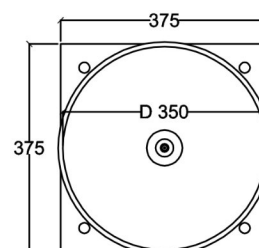

Descripción

Fuente de un solo seno.

Fabricada en calidad AISI 316 resistente al ambiente marino.

Fácil montaje

Preinstalación de fontanería.