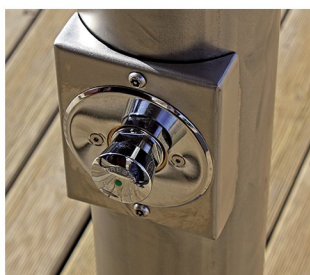

Mod. TIERRA

Fuente.

Áreas de aplicación

Playas, parques y ciudad.

Dimensiones

1100 x 375 x 375 mm

Calidad

AISI 316L

Acabado

Pulido brillo, mate o lacado(1).

Descripción

Fuente de un solo seno.

Fabricada en calidad AISI 316 resistente al ambiente marino.

Fácil montaje

Preinstalación de fontanería.

(1) Consultar pedido mínimo.