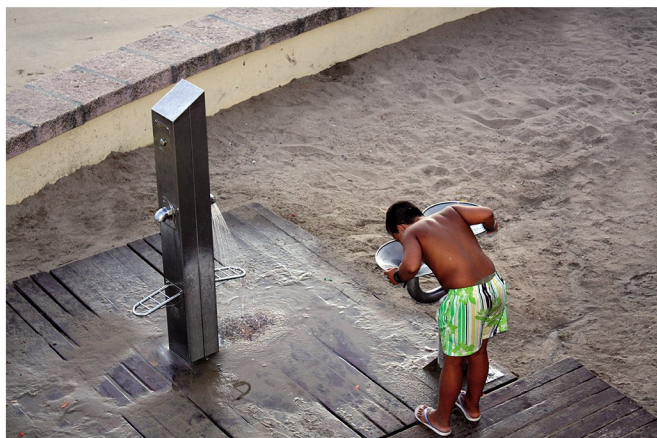

Mod. PLUTÓN

Lavapiés.

Áreas de aplicación

Playas.

Dimensiones

1000 x 720 x 375 mm

Calidad

AISI 316L

Acabado

Pulido brillo o mate.

Descripción

Lavapiés con reposapiés

Fabricada en calidad AISI 316 resistente al ambiente marino.

Fácil montaje

Preinstalación de fontanería.