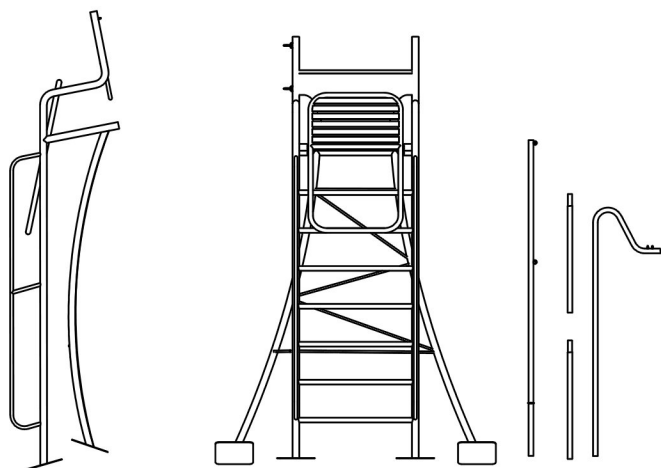

SILLA VIGILANCIA

Silla para socorristas

Áreas de aplicación

Playas, piscinas comunidad y hoteles

Dimensiones

3500 x 1700 x 1700

Calidad

AISI 316L

Acabado

Pulido brillo

Descripción

Silla de vigilancia plegable para su almacenamiento.

Fabricada en calidad AISI 316 resistente al ambiente marino.

No son necesarias herramientas

Toldo incluido color estandar