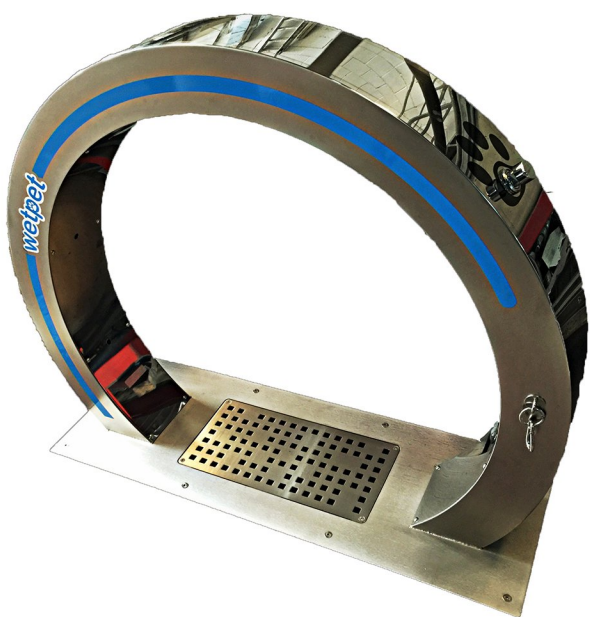

wetpet

Ducha para mascotas

Áreas de aplicación

Playas, parques y ciudad

Dimensiones

1200 x 960 x 400

Calidad

AISI 316L

Acabado

Combinado pulido brillo-mate

Descripción

Fuente diseñada para mascotas

Fabricada en calidad AISI 316 resistente al ambiente marino.

Fácil montaje

Preinstalación de fontanería